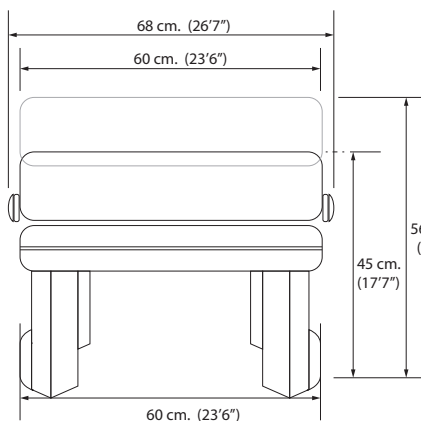

ES madera haya
EN beech wood
GR Buchenholz
FR bois de hêtre

terciopelo negro
black velvet
schwarzer Samt
velours noir

DIMENSIONS

Width: 60 cm. / 23'6" Total width: 68 cm. / 26'7"
Depth: 40 cm. / 15'7"
Height: 45 cm. / 17'7"
Max height: 56 cm. / 22"
Weight: 16'6 Kg. / 36,59 lb