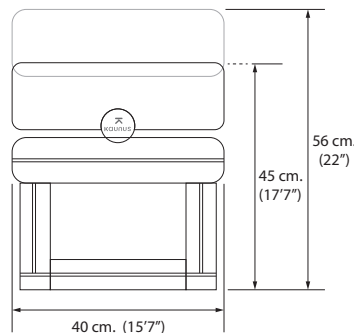

ES madera haya
EN beech wood
GR Buchenholz
FR bois de hêtre

terciopelo negro
black velvet
schwarzer Samt
velours noir

DIMENSIONS

Width: 60 cm. / 23'6" Total width: 68 cm. / 26'7"
Depth: 40 cm. / 15'7"
Height: 45 cm. / 17'7"
Max height: 56 cm. / 22"
Weight: 16'6 Kg. / 36,59 lb